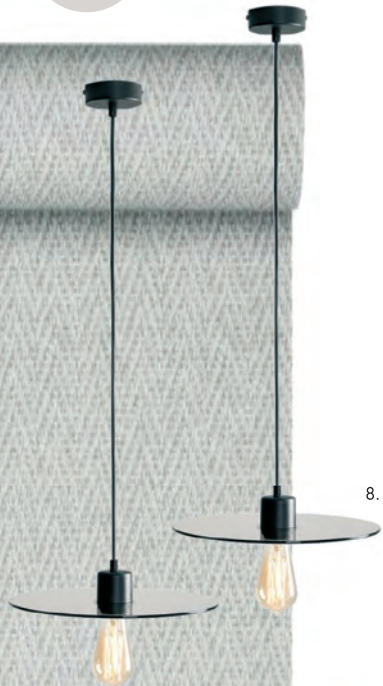

IN - 700
Offwhite

IN - 703
Fashion White

IN - 711
Neutral Grey 2

6.

3.

8.

4.

7.

1.

5.

2.

APARTAMENT W STYLU SCANDI

Produkty na zdjęciach:

1. PANELE PODŁOGOWE LAMINOWANE
  Dąb Pablo
2. LISTWY PRZYPODŁOGOWE
  Biała mdf wys. 8 cm
3. DRZWI ERKADO
  Płytowe przylgowe - Uno Premium
4. KLAMKA
  Biała
5. TAPETA
  Jodełka Beżowa
6. OBRAZKI
  Grafika ścienna - biała rama
7. ŁÓŻKO TAPICEROWANE Z ZAGŁÓWKIEM
  Wysoki zagłówek, pod materac 160 x 200 cm
8. LAMPA SUFITOWA WISZĄCA 2 szt.
  Kolor czarny