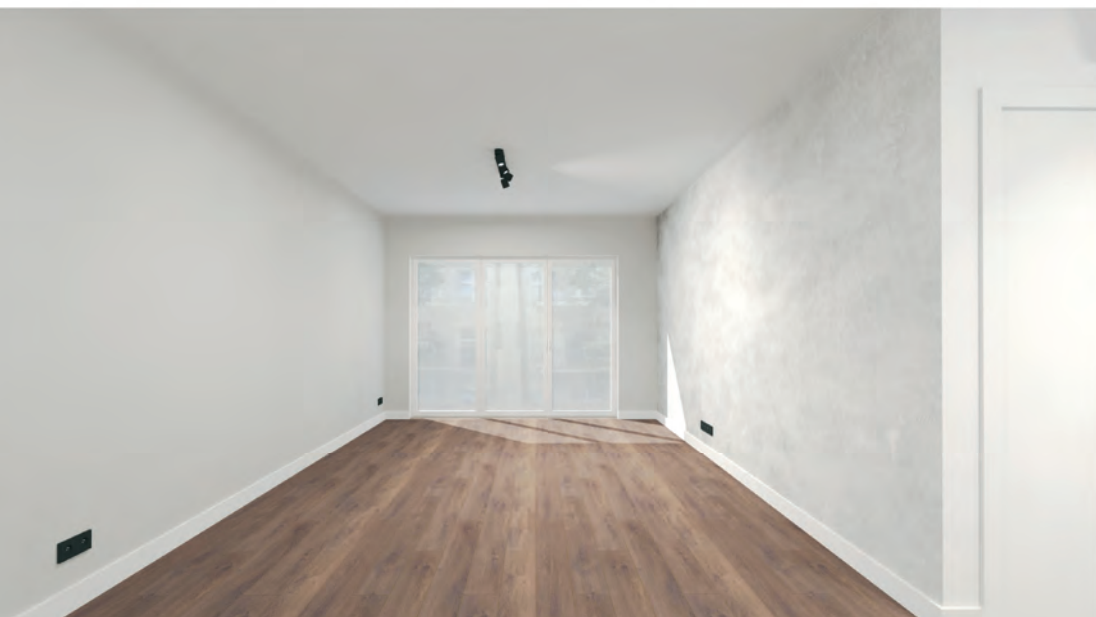

APARTAMENT W STYLU LOFTOWYM

Dodatki użyte w wizualizacji - wymiana opraw elektrycznych na czarne, lampy, kinkiety, tapeta imitacja betonu na jednej ścianie, lamele w sypialni, łóżko kontynentalne, plakaty w ramie, grzejnik w łazience, kapa i narzuta w sypialni - razem 14 900 zł netto