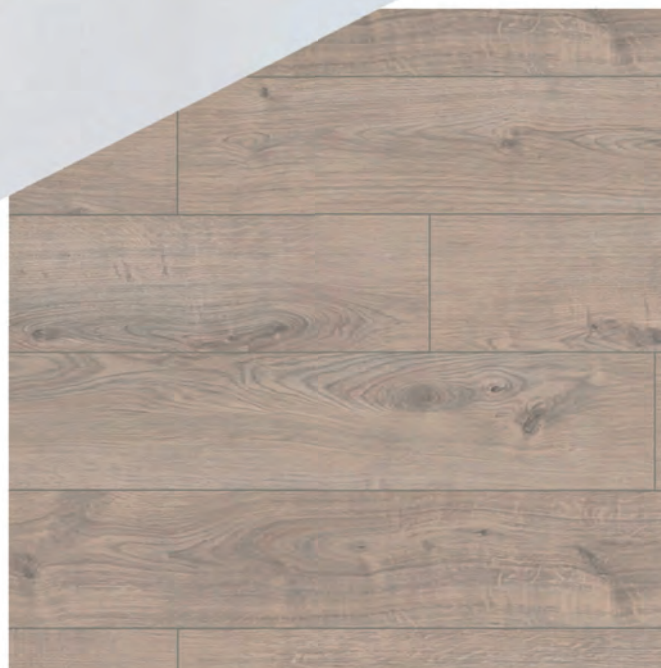

4.

APARTAMENT W STYLU BOHO Pakiet Standard

Pakiet obejmuje:

1. PANELE PODŁOGOWE LAMINOWANE
  Dqb Lakeland 130 x 20 cm
2. LISTWY PRZYPODŁOGOWE
  Biała mdf wys. 8 cm
3. DRZWI PORTA
  Płytkowe przylgowe Verte Home G.0/G.4/G.2
4. KLAMKA
  Biała
5. LAMPA SUFITOWA 1 szt.*
  Plafon led, okrągły kolor biały.

*Lampy dodatkowo płatne 295 zł netto/szt.