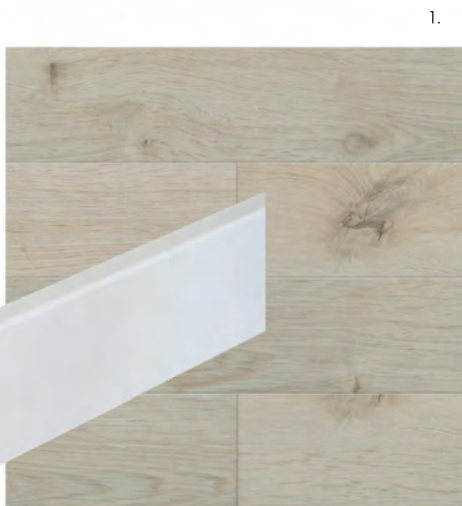

IN - 700
Offwhite

IN - 703
Fashion White

IN - 711
Neutral Grey 2

6.

3.

8.

4.

7.

1.

5.

2.

APARTAMENT W STYLU SCANDI

Produkty na zdjęciach:

1. PANELE PODŁOGOWE LAMINOWANE
  Dąb Pablo
2. LISTWY PRZYPODŁOGOWE
  Biała mdf wys. 8 cm
3. DRZWI ERKADO
  Płytowe przylgowe - Uno Premium
4. KLAMKA
  Biała
5. TAPETA
  Jodełka Beżowa
6. OBRAZKI
  Grafika ścienna - biała rama
7. ŁÓŻKO TAPICEROWANE Z ZAGŁÓWKIEM
  Wysoki zagłówek, pod materac 160 x 200 cm
8. LAMPA SUFITOWA WISZĄCA 2 szt.
  Kolor czarny