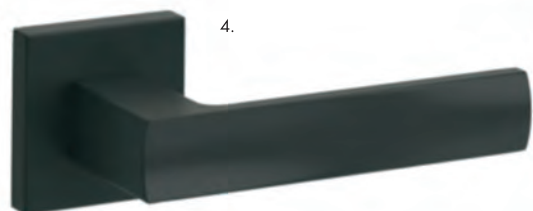

IN - 703
Fashion White

IN - 706
Warm Grey 2

IN - 760
Annas Closet

APARTAMENT W STYLU EKLEKTYCZNYM Pakiet Standard

Pakiet obejmuje:

1. PANELE PODŁOGOWE LAMINOWANE
  Dąb Warden 130 x 20 cm
2. LISTWY PRZYPODŁOGOWE
  Biała mdf wys. 8 cm
3. DRZWI ERKADO
  Płytowe , przylgowe - Uno Premium
4. KLAMKA
  Czarna
5. LAMPA SUFITOWA 1 szt.*
  Plafon led okrągły, kolor czarny.

*Lampy dodatkowo płatne 295 zł netto / szt.