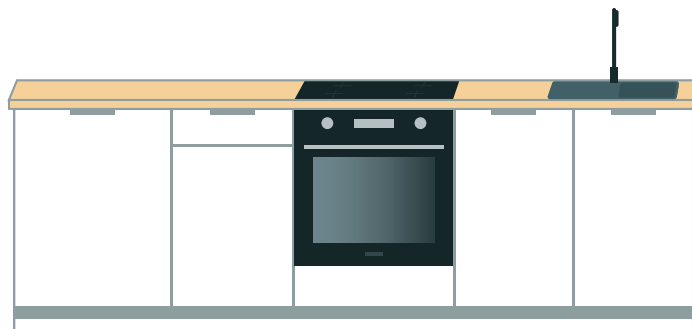

KUCHNIE

FRONTY, WIDOCZNE EL.

8685 BS SNOW WHITE

V1 – PŁYTA LAMINOWANA KRONOSPAN / 18 MM / 0,8 MM OB.

0197 SU CHINCHILLA GREY

V2 – PŁYTA LAMINOWANA KRONOSPAN / 18MM / 0,8 MM OB.

0164 PE ANTHRACITE

V3 – PŁYTA LAMINOWANA KRONOSPAN / 18 MM / 0,8 MM OB.