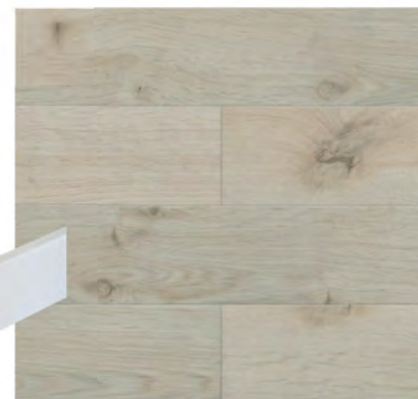

IN - 700
Offwhite

IN - 703
Fashion White

IN - 711
Neutral Grey 2

IN - 706
Warm Grey 2

IN - 748
Warm Clay

APARTAMENT W STYLU SCANDI

Produkty na zdjęciach:

1. PANELE PODŁOGOWE LAMINOWANE
  Dąb Pablo ACS 8 mm ArtFloor 138/19,5 cm
2. LISTWY PRZYPODŁOGOWE
  Biała listwa mdf wys. 8 cm
3. DRZWI
  Płytowe przylgowe
4. KLAMKA
  Biała
5. KRZESŁA TAPICEROWANE - 4 szt.
  Arriba szare - dąb
6. SZAFKA W PRZEDPOKOJU 1 szt. (0,5-1 m)
  Szafa Vista 04 laminat 150 cm x wys. 200 cm x 61 cm
7. PUFA/SIEDZISKO 1 szt.
  Loft 529
8. FOTEL Z PODNÓŻKIEM
  Strandmon uszak z podnóżkiem, Kelinge beżowy
9. STÓŁ 1 szt.
  Jegind śr. 105 cm biały/naturalny
10. NAROŻNIK 1 szt.
  Holsmund z funkcją spania, Nordvalla średnioszary
11. STOLIK KAWOWY 1 szt.
  Alexis-szary
12. SZAFKA RTV 1 szt.
  Enjoy 120 x 31 x 35 cm
13. ŁÓŻKO Z WEZGŁOWIEM TAPICEROWANYM I MATERACEM 1 szt.
  Rob tapicerowane stelaż + pojemnik 160 x 200 cm
14. SZAFKA W SYPIALNI (1-2 m) 1 szt.
  Vista 04 laminat 150 cm x wys. 200 cm x 61 cm
15. STOLIK NOCNY 2szt.
  Sasha naturalny/czarny, mdf, stal 38 x wys. 43 cm
16. TAPETA
  Harmonijne kształty Nr 134357
17. LAMPY
  a. Sufitowa Nymane
  b. Wisząca Reito CIII
  c. Sufitowa Galia