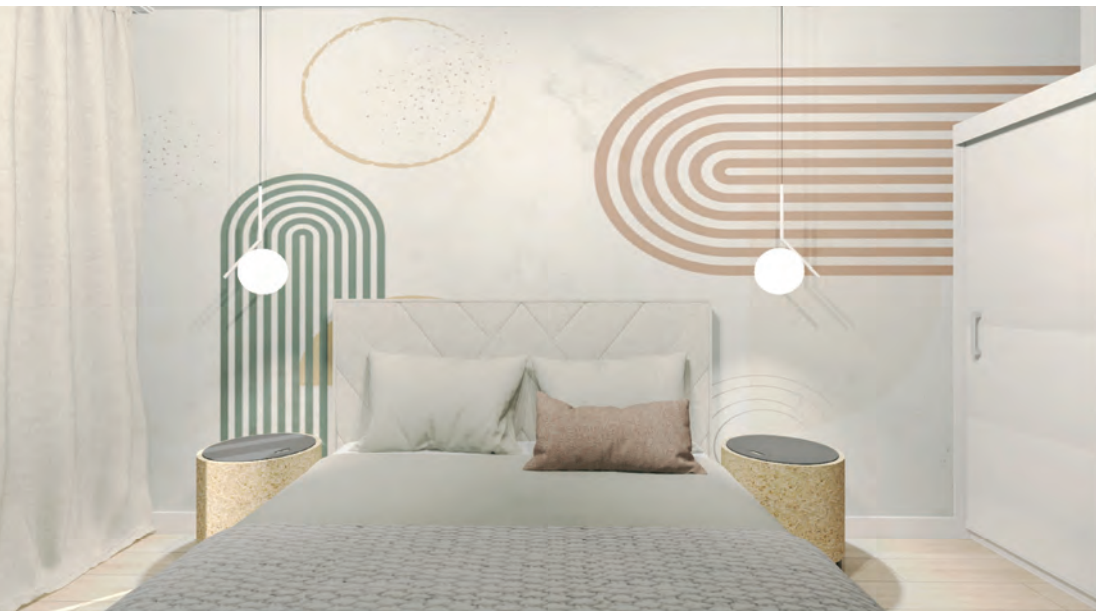

APARTAMENT W STYLU BOHO Pakiet Premium

Pakiet obejmuje:

- PANELE PODŁOGOWE LAMINOWANE
 - Dqb Dayton AC5 128,6 x 16 cm
 - Dqb PAsielowy AC4 128,5 x 19,2 cm
- LISTWY PRZYPODŁOGOWE
Biała mdf wys. 8 cm
- DRZWI
Ramiakowo płytowe przylgowe
- KLAMKA
Biała
- KRZESŁA - 4 szt.
 - K201 tworzywo 48/57/80 cm
 - K303 tapicerowane 48/54/83/47 cm ciemna zieleń
 - K303 tapicerowane 48/54/83/47 cm beż
- SZAFKA W PRZEDPOKOJU 1 szt. (0,5-1 m)
Vista laminat 150 wys. 200 x gł. 61 cm
- PUFA/SIEDZISKO 1 szt.
Biggy 51 x 39 cm
- LUSTRO 1 szt.
Reflect śr. 50 cm
- STÓŁ 1 szt.
 - Tiago 2 rozkładany Mdf 140-220 x 80 cm
 - Ruben rozkładany okrągły Mdf 140-220 x 80 cm
- SOFA 1 szt.
Pastella rozkładana szer. 213/ gł. 100/ wys. 74 cm
- STOLIK KAWOWY 1 szt.
 - Kampa okleina, rattan, stal 45 x wys. 45 cm
 - Kampa 50 x wys. 55 cm
- SZAFKA RTV 1 szt.
Livo mdf szer. 160/ gł. 38/ wys. 40 cm
- ŁÓŻKO Z WEZGŁOWIEM TAPICEROWANYM I MATERACEM 1 szt.
Roxi tapicerowane, stelaż i pojemnik dł. 208/ szer. 170/ wys. 80 cm
- SZAFKA W SYPIALNI (1-2 m) 1 szt.
Vista laminat 150 wys. 200 x gł. 61 cm
- STOLIK NOCNY 2 szt.
Dalby 37 x 55 x 32 cm
- LAMPA SUFITOWA 1 szt. - na każde pomieszczenie
Tuba wys. 11 / śr. 9 cm