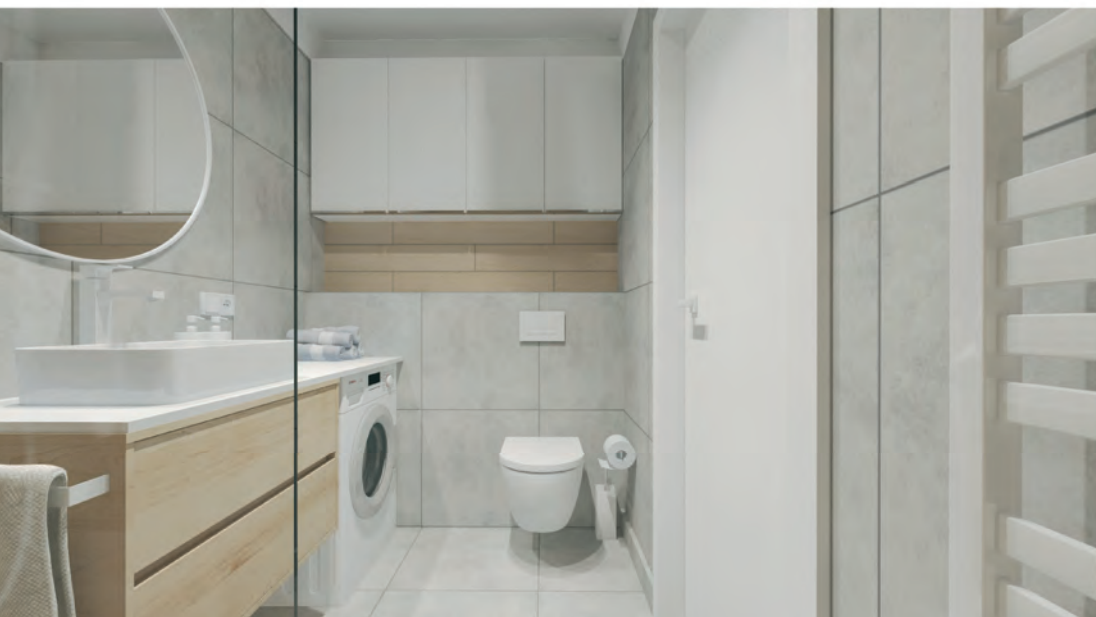

APARTAMENT W STYLU SCANDI

Dodatki użyte w wizualizacji - fototapeta, szafki na wymiar w łazience, lampy, szyny i listwa z oświetleniem led, imitacja cegły na jednej ścianie w salonie, razem 23 600 zł netto.
Sprzęt RTV i AGD nie jest ujęty w wycenie.