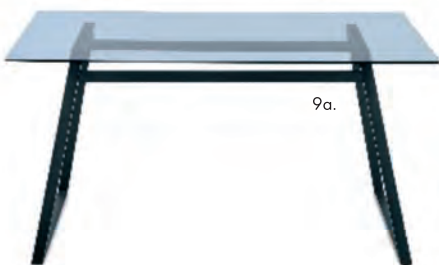

IN - 706
Warm Grey 2

IN - 733
Blue Shade 4

IN - 715
Neutral Grey 6

IN - 711
Neutral Grey 2

IN - 700
Offwhite

6. 14.

APARTAMENT W STYLU MINIMALISTYCZNYM Pakiet Premium Plus

Pakiet obejmuje:

1. PANELE PODŁOGOWE LAMINOWANE Milenium 140 x 24 cm
2. LISTWY PRZYPODŁOGOWE Biała mdf wys.8 cm
3. DRZWI - PORTA / ERKADO 1 szt. do wyboru[†]
   1. Focus Premium 5a plaster miodu
   2. Desire plaster miodu
   3. BARDUR pełne, bezprzylgowe
4. KLAMKA
   1. Libra grafit
   2. 3098 Q chrom
5. KRZESŁA TAPICEROWANE - 4 szt.
   1. K426 57/54/79/48 czarny
   2. K359 52/57/90/46 popiel
   3. K373 51/57/77/47 popiel
   4. K206 53/48/87/47 biały
6. SZAFKA W PRZEDPOKOJU 1 szt. Hit 120 szprosły 120/150 x 200 x 55 cm
7. PUFA 1 szt. Velva 78 x 42 x 37 cm
8. LUSTRO 1 szt. Slim 68 x 128 cm
9. STÓŁ 1 szt.
   1. Herald blat - dymiony, stelaż - czarny
   2. Pixel biały
10. SOFA 1 szt.
    1. Kanapa Sky II z funkcją spania 182 x 95 x 84 cm
    2. Narożnik Harvey z funkcją spania 244 x 156 cm
11. STOLIK KAWOWY 1 szt.
    1. Tina biały 50/42/51 cm
    2. Tina ława czarny 50/42/51 cm
12. SZAFKA RTV/KOMODA
    1. Riv Enjoy grafit 120 x 31 x 35 cm
    2. SZAFKA RTV ENJOY biel 120 x 31 x 35 cm
    3. a/1. Komoda Enjoy grafit 180 x 82 x 33 cm
    4. b/1. Komoda Enjoy biel 180 x 82 x 37 cm
13. ŁÓŻKO KONTYNETALNIE Z WEZŁOWIEM TAPICEROWANYM I MATERACEM 1 szt.
    1. łóżko Erni pod materac 160 x 200 cm
    2. łóżko Divalo pod materac 160 x 200 cm
14. SZAFKA W SYPIALNI 1 szt. Hit szprosły 120/150 x 200 x 55 cm
15. STOLIK NOCNY 2 szt. Polo śr. 40 cm czarna
16. KONSOLA - TOALETKA B32 120 x 60 x 76 cm
17. FOTEL
    1. Belton 74 x 73 x 78 x 40 cm
    2. Castel 71 x 79 x 97 x 44 cm
18. LAMPY Listowowa Mono III czarna