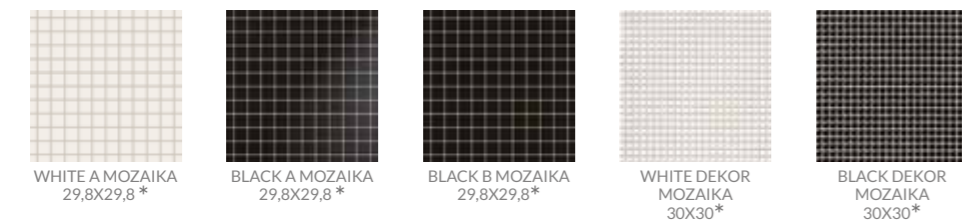

WHITE A MOZAIKA
29,8X29,8*

BLACK A MOZAIKA
29,8X29,8*

BLACK B MOZAIKA
29,8X29,8*

WHITE DEKOR
MOZAIKA
30X30*

BLACK DEKOR
MOZAIKA
30X30*

SANT MARTI 1A
44,8X44,8