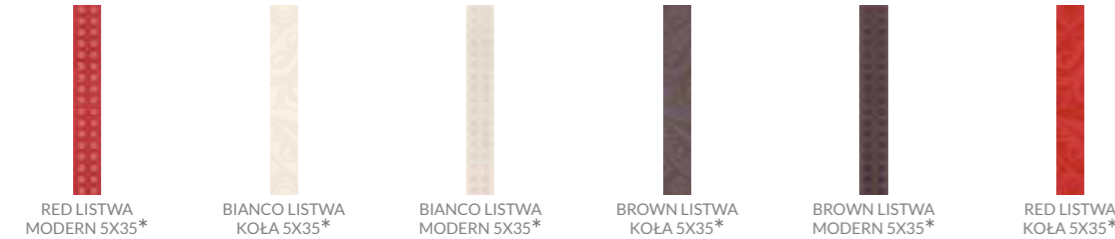

BIANCO
INSERTO KOŁA
25X35*

BIANCO
INSERTO MODERN
25X35*

BROWN
INSERTO KOŁA
25X35*

RED LISTWA
MODERN 5X35*

BIANCO LISTWA
KOŁA 5X35*

BIANCO LISTWA
MODERN 5X35*

BROWN LISTWA
KOŁA 5X35*

BROWN LISTWA
MODERN 5X35*

RED LISTWA
KOŁA 5X35*