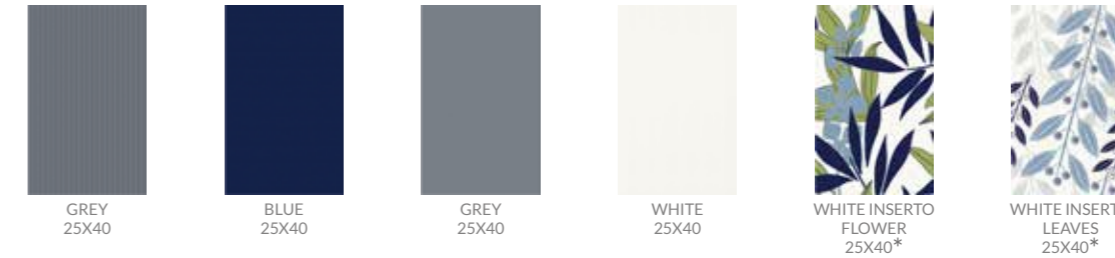

WHITE INSERTO
GEO
25X40*

BLACK
STRUCTURE
25X40

GREY
STRUCTURE
25X40

WHITE
STRUCTURE
25X40

CERSANIT LUNIA

PŁYTKI ŚCIENNE

GREY
25X40

BLUE
25X40

GREY
25X40

WHITE
25X40