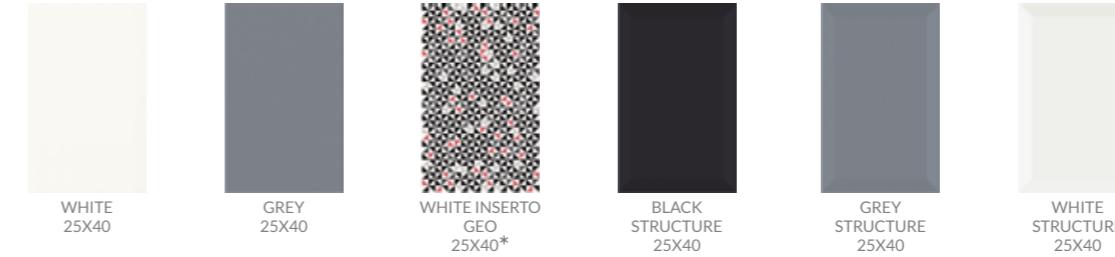

CERSANIT PONTI

PŁYTKI ŚCIENNE

WHITE
25X40

GREY
25X40