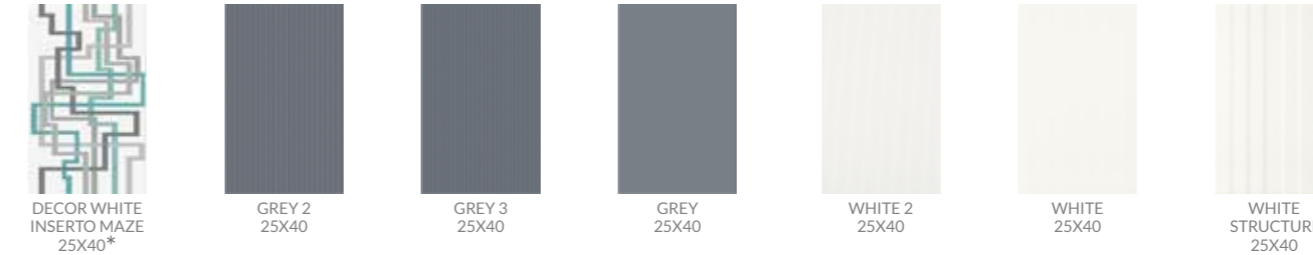

WHITE INSERTO
FLOWER
25X40*

WHITE INSERTO
LEAVES
25X40*

CERSANIT TUNIA

PŁYTKI ŚCIENNE

DECOR WHITE
INSERTO MAZE
25X40*

GREY 2
25X40

GREY 3
25X40

GREY
25X40

WHITE 2
25X40

WHITE
25X40

WHITE
STRUCTURE
25X40

CERSANIT DARIA

PŁYTKI PODŁOGOWE